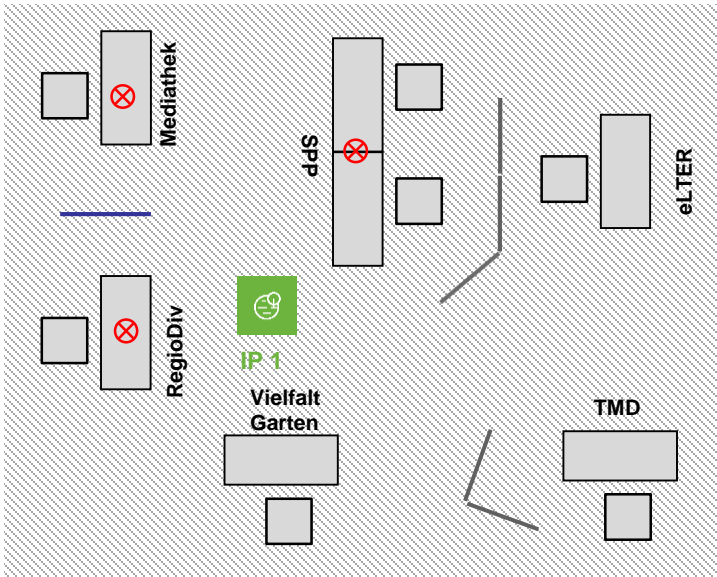

Saal 1BCD

4 Poster können an die Trennwand

17,8 m

Catering oben wird vor dem Saal 1 BCD aufgebaut sein

17,35 m