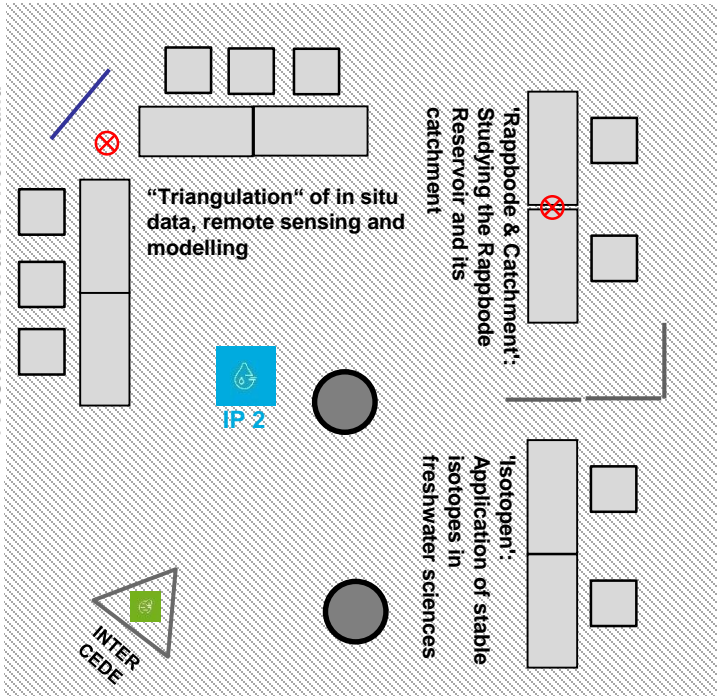

Saal 1BCD

4 Poster können an die Trennwand

17,8 m

Catering oben wird vor dem Saal 1 BCD aufgebaut sein

17,35 m