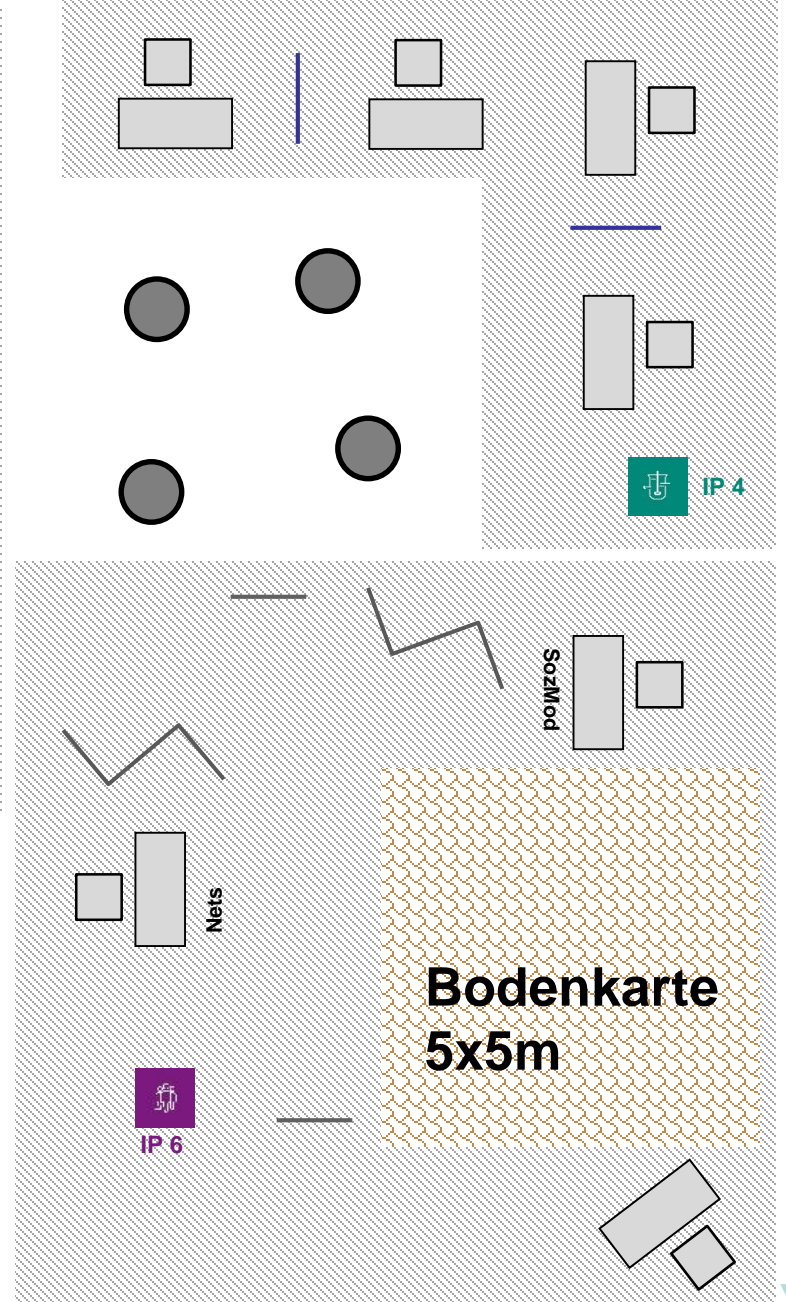

Saal 1BCD

4 Poster können an die Trennwand

17,8 m

Catering oben wird vor dem Saal 1 BCD aufgebaut sein

17,35 m